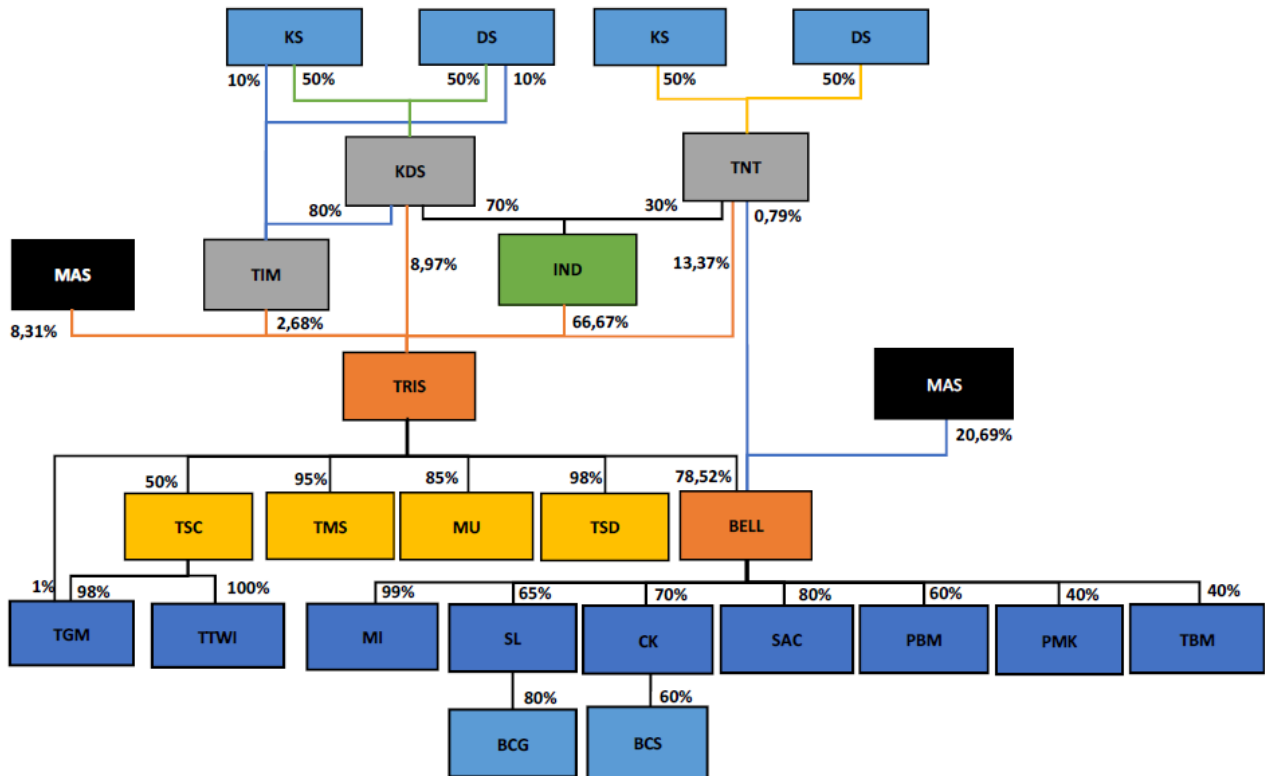

Corporate Structure

KS	Kiky Suherlan
DS	Dedie Suherlan
MAS	Masyarakat
KDS	PT Karya Dwimanunggal Sejahtera
TNT	PT Trisula Insan Tiara
IND	PT Inti Nusa Damai
TIM	PT Tritirta Inti Mandiri

PT Trisula International Tbk dan Perusahaan Anak

TRIS	PT Trisula International Tbk
TSD	PT Tritirta Saranadamai
TMS	PT Trimas Sarana Garment Industry
TSC	PT Trisco Tailored Apparel Manufacturing
TGM	PT Trisula Gamindo Manufacturing
TTWI	Trisco Tailored and Woven International Ltd
MU	Mido Uniforms Pte Ltd

PT Trisula Textile Industries Tbk dan Perusahaan Anak

BELL	PT Trisula Textile Industries Tbk
MI	PT Mido Indonesia
SL	PT Savana Lestari
BCG	PT Bina Citra Sentosa
CK	PT Cakra Kencana
BCS	PT Bintang Cipta Sejahtera
SAC	PT Sinar Abadi Citranusa
PBM	PT Permata Busana Mas
PMK	PT Prima Moda Kreasindo
TBM	PT Tricitra Busana Mas